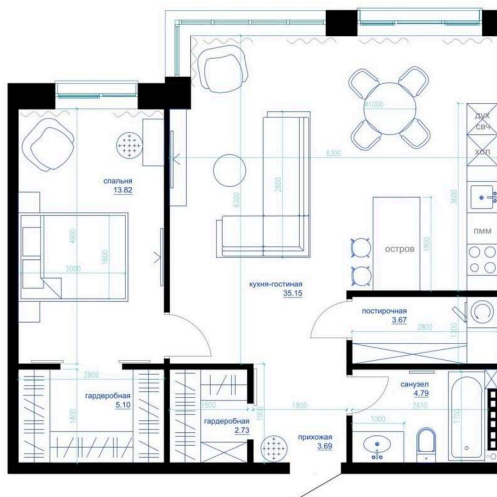

# ДВУХКОМНАТНАЯ КВАРТИРА №14

23.08.2024 в 14:32

**Летний квартал**  
Дом №2, Секция 1

2 этаж из 4  
Общая площадь – 70.2 м<sup>2</sup>  
Жилая площадь – 53.62 м<sup>2</sup>  
Площадь кухни – 5.4 м<sup>2</sup>  
Срок сдачи – дом сдан

**10 190 600 Р**

План 2-го этажа, МКД 2,4