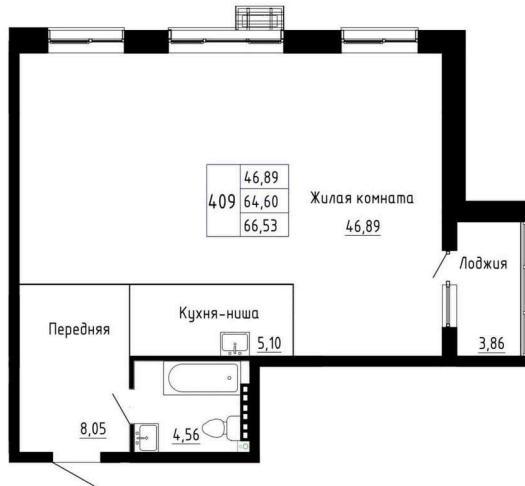

ТРЕХКОМНАТНАЯ КВАРТИРА №8

23.08.2024 в 14:33

Летний квартал
Дом №1, Секция 1

1 этаж из 4
Общая площадь – 64.4 м²
Жилая площадь – 46.89 м²
Площадь кухни – 5.1 м²
Срок сдачи – дом сдан

10 142 200 Р

План 1-го этажа, МКД 1,3