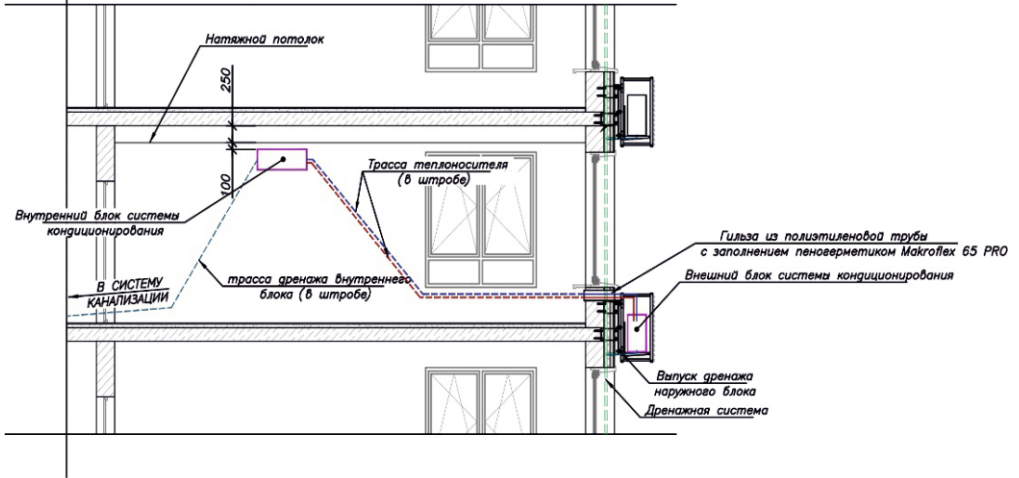

Приложение №1 к Инструкции по эксплуатации объекта долевого строительства ЖК «Летний Квартал» Схема установки систем кондиционирования

Вариант 1. Выпуск внутреннего дренажа в наружную дренажную систему самотеком

Вариант 2. Выпуск внутреннего дренажа в систему канализации самотеком

Вариант 3. Выпуск внутреннего дренажа с помпой в систему канализации