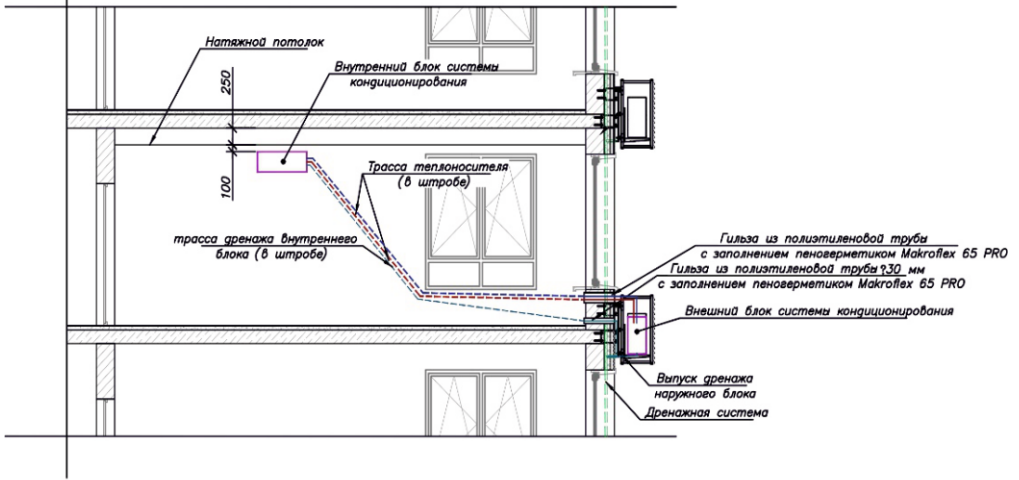

Приложение №1 к Инструкции по эксплуатации объекта долевого строительства ЖК «Летний Квартал» Схема установки систем кондиционирования

Вариант 1. Выпуск внутреннего дренажа в наружную дренажную систему самотеком

Вариант 2. Выпуск внутреннего дренажа в систему канализации самотеком

Вариант 3. Выпуск внутреннего дренажа с помпой в систему канализации