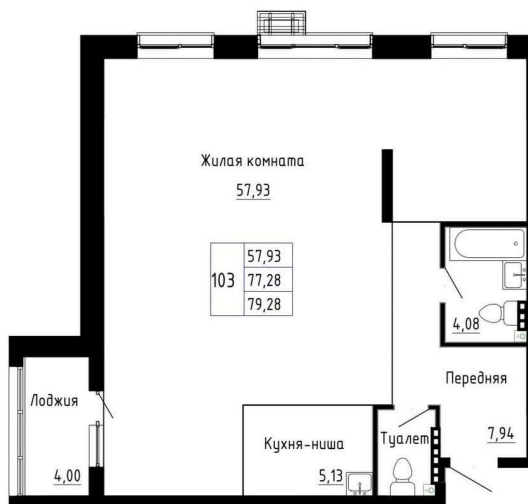

ТРЕХКОМНАТНАЯ КВАРТИРА №3

22.08.2024 в 18:58

Летний квартал
Дом №1, Секция 1

1 этаж из 4
Общая площадь – 77.2 м²
Жилая площадь – 57.93 м²
Площадь кухни – 5.13 м²
Срок сдачи – дом сдан

10 896 480 Р

План 1-го этажа, МКД 1,3